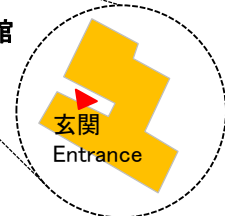

来訪者用駐車場
Parking for visitors

アクセスマップ Access map

赤レンガの塀
Red-brick wall

白壁と金網
White wall & wire mesh fence

ウインザー
ウイニング
共和 SAPIX
クリーニング

青木内科
リーディング大学院玄関
Leading Graduate School

西別館2
慶應義塾大学
日吉キャンパス西別館
West building
Hiyoshi Campus
Keio University

東急東横線・目黒線
Tokyu Toyoko/Meguro Lines

至 元住吉、渋谷
To Moto-Sumiyoshi

博士課程教育リーディングプログラム
オールラウンド型「超成熟社会発展のサイエンス」
All-Round Program for Leading Graduate Schools
“Science for Development of Super Mature Society”

〒223-8523 横浜市港北区日吉本町2丁目1番1号
Address: 2-1-1 Hiyoshi-Honcho, Kohoku-ku, Yokohama, Kanagawa 223-8523
Tel.: 045-548-5801 Ext. 651

■交通アクセス

東急東横線、東急目黒線／横浜市営地下鉄グリーンライン
日吉駅下車、徒歩約10分
※東急東横線の特急は日吉駅に停車しません。
(通勤特急と急行は日吉駅に停車します。)
※渋谷～日吉:25分(急行又は通勤特急約20分)
※横浜～日吉:20分(急行又は通勤特急約15分)
※新横浜～菊名～日吉:20分

- ①日吉駅を背にして、中央通りを道なりに徒歩約10分(550m)。
- ②進行方向左手の駐車場を通り過ぎ、
- ③白壁と金網に沿って50メートルほど進み左折すると、赤レンガの壁が左手に見えます。
- ④一つ目の入り口(「慶應義塾大学日吉キャンパス西別館」の看板あり)を越えて、
- ⑤二つ目の入り口(「博士課程教育リーディングプログラム」の記述のある看板あり)から入り、階段を上った右側が、
リーディング大学院の玄関。玄関ドアはロックされていますので、ドア横のチャイムのボタンを押して担当者をお呼びください。